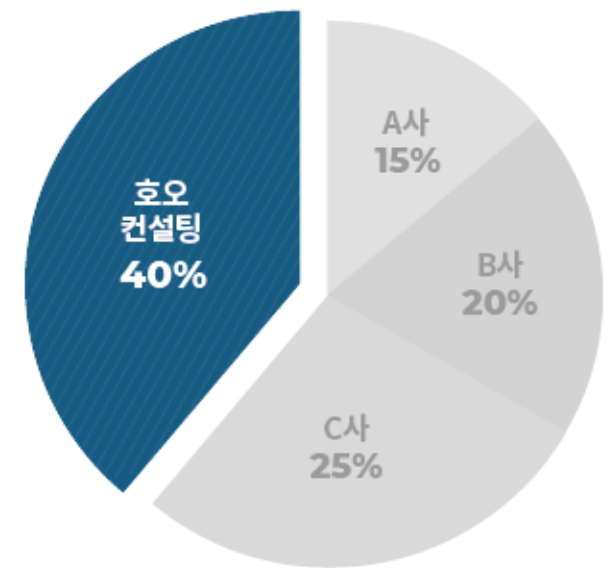

[2018년 점유율]