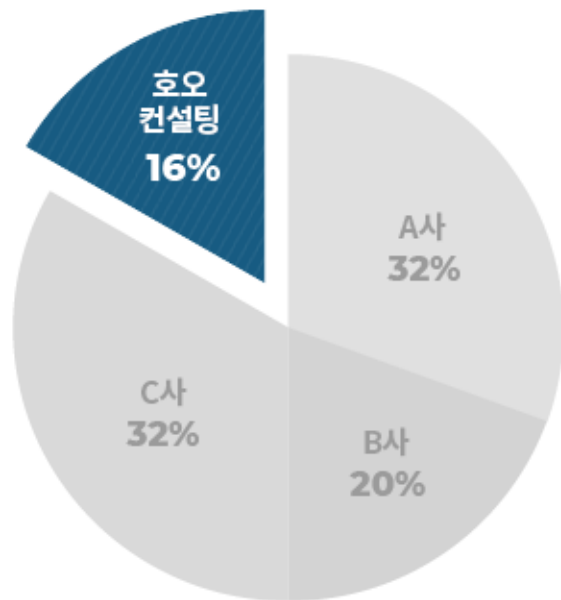

HO-OH CONSULTING HISTORY

대한민국 강사 에이전시 1위

16% → 40%

(주)호오컨설팅은 2013년 설립 이후 체계적이고 전문적인 섭외 시스템 도입으로 점유율 14년 16%, 15년 24%, 18년 40%라는 놀라운 성장으로 2018년에는 한 해 약 1200여 건의 강연을 달성하였습니다.

고객 만족 서비스와 양질의 강연으로 강연 교육 문화를 선도하는 전문 기업으로 앞장서 나가고 있습니다.

(※ 타업체 홈페이지내 확정 캘린더 조사순)

[2014년 점유율]