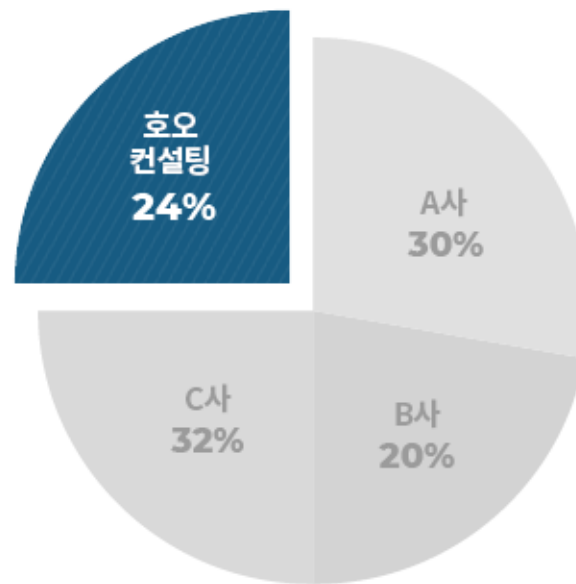

[2015년 점유율]